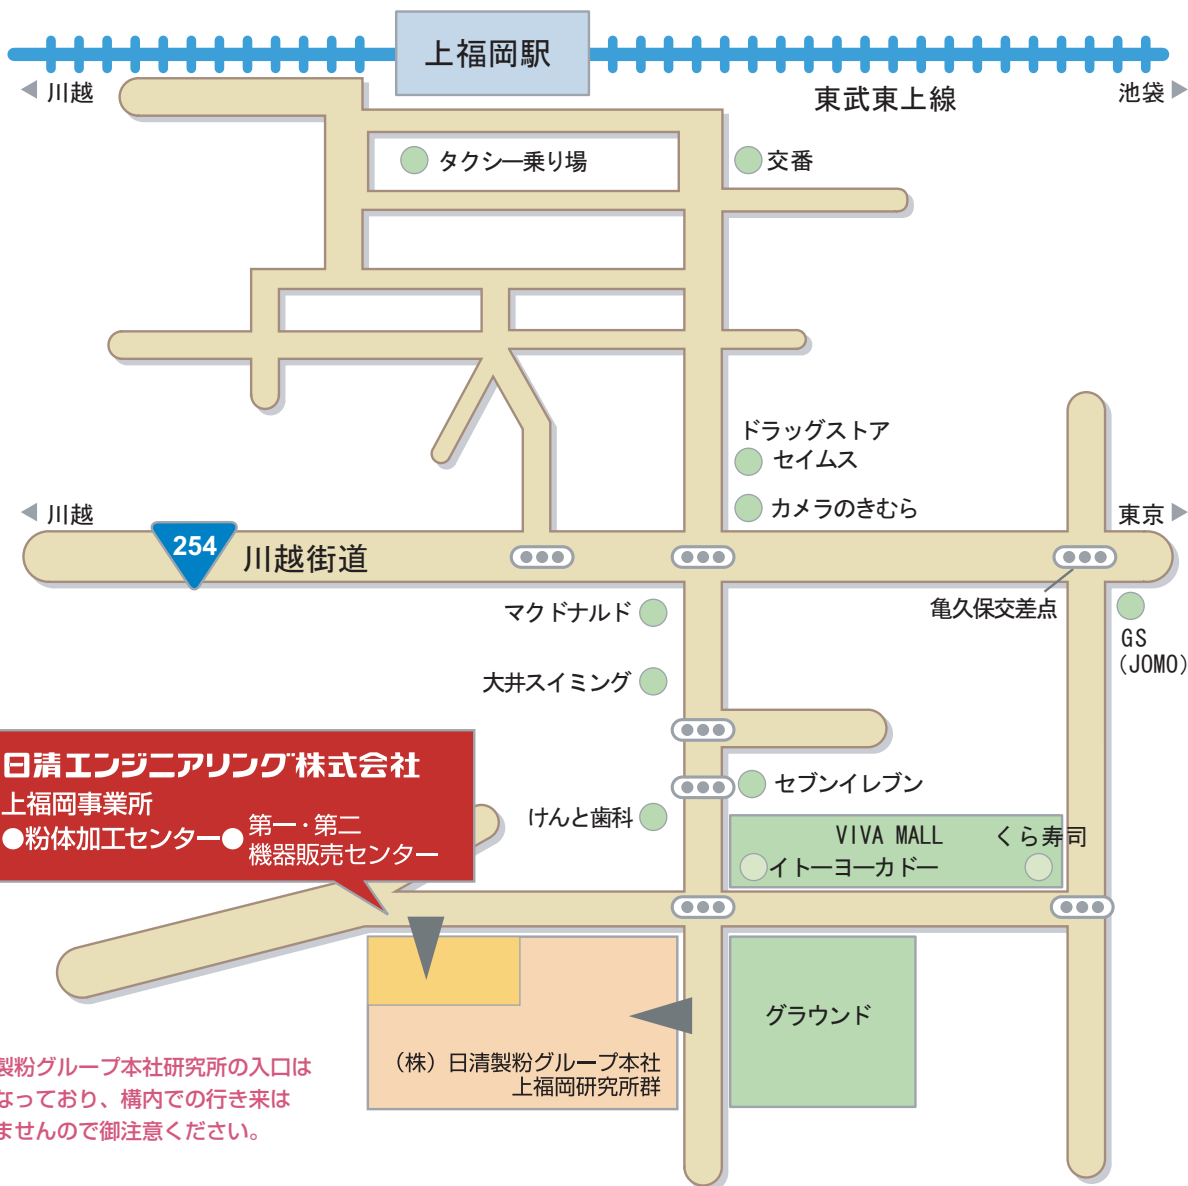

日清エンジニアリング株式会社 上福岡事業所 案内図

〒356-0045 埼玉県ふじみ野市鶴ヶ岡5-3-77

- 上福岡事業所(代表) TEL: 049-264-3049
- 粉体加工センター TEL: 049-264-3322
- 第一機器販売センター TEL: 049-264-3148
- 第二機器販売センター TEL: 049-264-3347

■電車にてお越しのお客様へ

- | | |
|--|--|
| <p>1. 池袋から→上福岡駅下車
 東武東上線: 池袋駅から約40分(急行)。
 ふじみ野駅にて各駅停車(または準急)にお乗り換えください。</p> | <p>2. 大宮から→上福岡駅下車
 JR川越線: 大宮駅から約40分。
 川越駅にて東武東上線: 池袋方面の準急(または各駅停車)にお乗り換えください。</p> |
|--|--|

上福岡駅からのご案内

- | | |
|--|---|
| <p>1: タクシー利用 (約5分)
 改札口を出て左側の階段を降り「日清エンジニアリングまで」と教えてください。</p> | <p>2: 徒歩にて (約20分)
 下記地図をご参考ください。日清エンジニアリングのマークがある建物です。</p> |
|--|---|

※日清製粉グループ本社研究所の入口は別となっており、構内での行き来はできませんので御注意ください。

※日清製粉グループ本社研究所の入口は別となっており、構内での行き来はできませんので御注意ください。