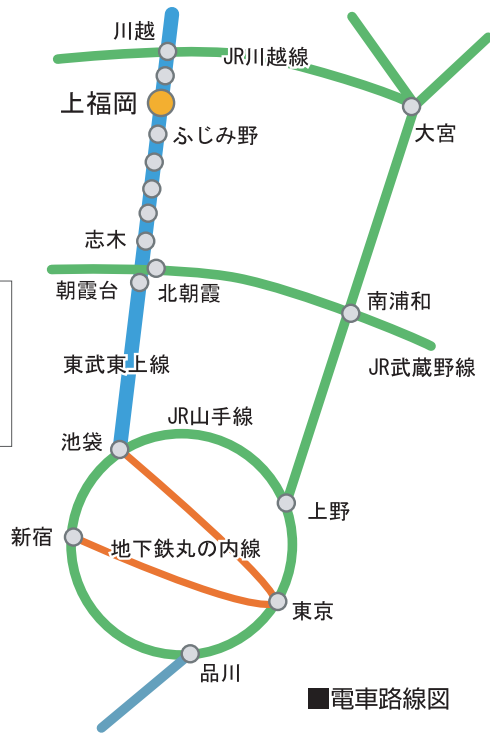

日清エンジニアリング株式会社 上福岡事業所 案内図

〒356-0045 埼玉県ふじみ野市鶴ヶ岡5-3-77

- 上福岡事業所(代表) TEL: 049-264-3049
- 粉体加工センター TEL: 049-264-3322
- 第一機器販売センター TEL: 049-264-3148
- 第二機器販売センター TEL: 049-264-3347

■電車にてお越しのお客様へ

- | | |
|--|--|
| <p>1. 池袋から→上福岡駅下車
 東武東上線: 池袋駅から約40分(急行)。
 ふじみ野駅にて各駅停車(または準急)にお乗り換えください。</p> | <p>2. 大宮から→上福岡駅下車
 JR川越線: 大宮駅から約40分。
 川越駅にて東武東上線: 池袋方面の準急(または各駅停車)にお乗り換えください。</p> |
|--|--|

上福岡駅からのご案内

- | | |
|--|---|
| <p>1: タクシー利用 (約5分)
 改札口を出て左側の階段を降り「日清エンジニアリングまで」と教えてください。</p> | <p>2: 徒歩にて (約20分)
 下記地図をご参考ください。日清エンジニアリングのマークがある建物です。</p> |
|--|---|

※日清製粉グループ本社研究所の入口は別となっており、構内での行き来はできませんので御注意ください。

※日清製粉グループ本社研究所の入口は別となっており、構内での行き来はできませんので御注意ください。